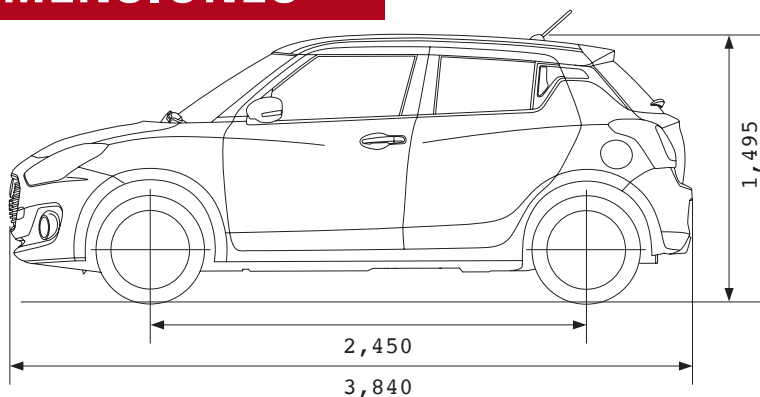

## DIMENSIONES

1,530 (175/65R15)  
1,520 (185/55R16 GA/GL), 1,525 (185)