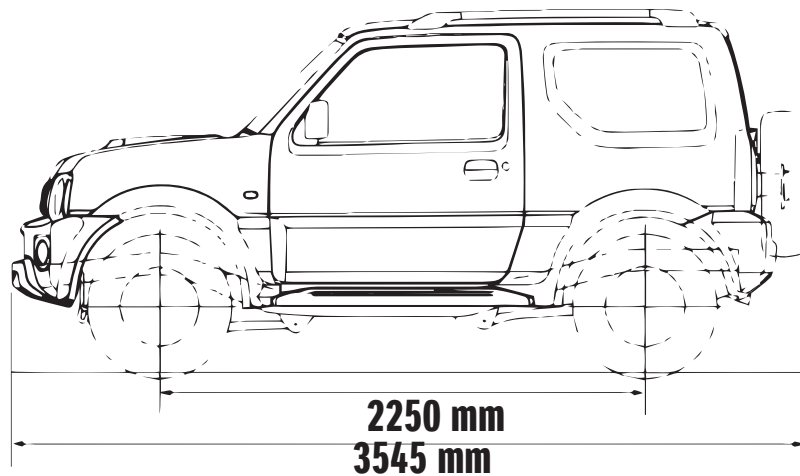

Джипи

EXTERIOR

JIMNY

Dimensiones

Jimny

INTERIOR

Дітич

SEGURIDAD

Nota: Colores para modelo JX, vienen con bumper y molduras negras.

Jimny

Modelo		Jimny	
Motor		Gasolina	
		1300 cc	
Sistema de tracción		4WD	
Transmision		5MT	
Lado Volante		Izquierdo	
Numero de puertas		5	
DIMENSIONES			
Largo	mm	3.545	
Ancho	mm	1,600	
Alto	mm	1,670	
Distancia entre ejes	mm	2,250	
Ancho de vía	Delantero	mm	1,355
	Trasero	mm	1,365
Radio minimo giro	mm	4.9	
Altura mínima del suelo	mm	190	
CAPACIDAD			
Pasajeros	personas	4	
Capacidad de tanque	litros	40	
MOTOR			
Tipo		M13A	
Numero de cilindros		4	
Numero de valvulas		16	
Cilindrada	cm ³	1.328	
Diámetro x carrera	mm	78.0 X 69.5	
Relación de Compresión		9.5	
Potencia máxima	kw/rpm	60 / 5.500	
Maximo torque	Nm/rpm	110 / 4,500	
Sistema inyección		Inyección Multipunto	
CHASIS			
Frenos	Delantero	Disco ventilado	
	Trasero	Tambor	
Suspensión	Delantera	Tipo MacPherson con muelle helicoidal	
	Trasera	Eje rigido con 3 enlaces y resorte	