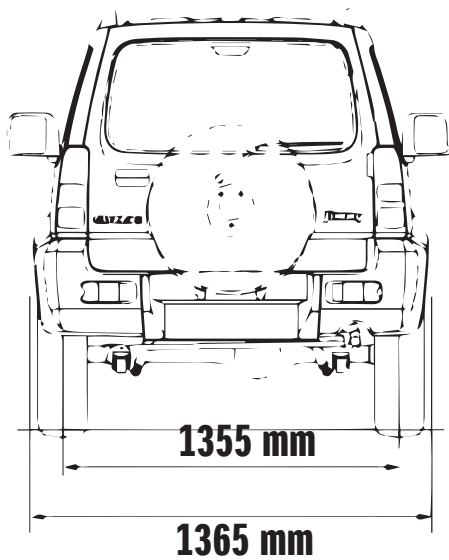

Джипи

EXTERIOR

JIMNY

Dimensiones

Jimny

INTERIOR

Дітич

SEGURIDAD

Nota: Colores para modelo JX, vienen con bumper y molduras negras.

Jimny

Modelo		Jimny	
Motor		Gasolina	
		1300 cc	
Sistema de tracción		4WD	
Transmision		5MT	
Lado Volante		Izquierdo	
Numero de puertas		5	
DIMENSIONES			
Largo	mm	3.545	
Ancho	mm	1,600	
Alto	mm	1,670	
Distancia entre ejes	mm	2,250	
Ancho de vía	Delantero	mm	1,355
	Trasero	mm	1,365
Radio minimo giro	mm	4.9	
Altura mínima del suelo	mm	190	
CAPACIDAD			
Pasajeros	personas	4	
Capacidad de tanque	litros	40	
MOTOR			
Tipo		M13A	
Numero de cilindros		4	
Numero de valvulas		16	
Cilindrada	cm ³	1.328	
Diámetro x carrera	mm	78.0 X 69.5	
Relación de Compresión		9.5	
Potencia máxima	kw/rpm	60 / 5.500	
Maximo torque	Nm/rpm	110 / 4,500	
Sistema inyección		Inyección Multipunto	
CHASIS			
Frenos	Delantero	Disco ventilado	
	Trasero	Tambor	
Suspensión	Delantera	Tipo MacPherson con muelle helicoidal	
	Trasera	Eje rigido con 3 enlaces y resorte	