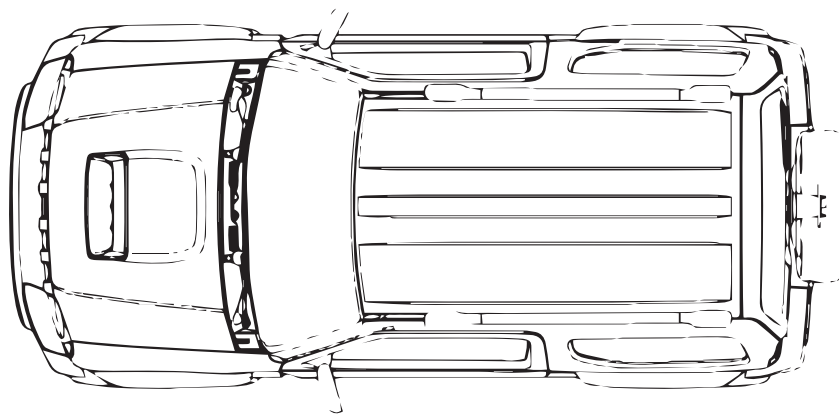

Джипи

EXTERIOR

JIMNY

Dimensiones

Jimny

INTERIOR

Дітич

SEGURIDAD

Nota: Colores para modelo JX, vienen con bumper y molduras negras.

Jimny

Modelo		Jimny	
Motor		Gasolina	
		1300 cc	
Sistema de tracción		4WD	
Transmision		5MT	
Lado Volante		Izquierdo	
Numero de puertas		5	
DIMENSIONES			
Largo	mm	3.545	
Ancho	mm	1,600	
Alto	mm	1,670	
Distancia entre ejes	mm	2,250	
Ancho de vía	Delantero	mm	1,355
	Trasero	mm	1,365
Radio minimo giro	mm	4.9	
Altura mínima del suelo	mm	190	
CAPACIDAD			
Pasajeros	personas	4	
Capacidad de tanque	litros	40	
MOTOR			
Tipo		M13A	
Numero de cilindros		4	
Numero de valvulas		16	
Cilindrada	cm ³	1.328	
Diámetro x carrera	mm	78.0 X 69.5	
Relación de Compresión		9.5	
Potencia máxima	kw/rpm	60 / 5.500	
Maximo torque	Nm/rpm	110 / 4,500	
Sistema inyección		Inyección Multipunto	
CHASIS			
Frenos	Delantero	Disco ventilado	
	Trasero	Tambor	
Suspensión	Delantera	Tipo MacPherson con muelle helicoidal	
	Trasera	Eje rigido con 3 enlaces y resorte	