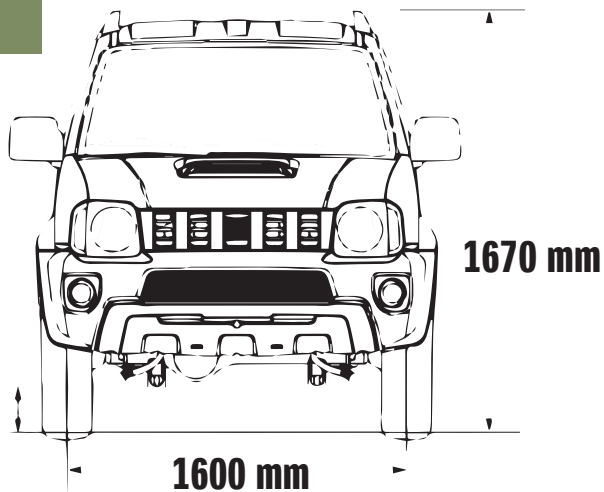

Джипи

EXTERIOR

JIMNY

Dimensiones

Jimny

INTERIOR

Дітич

SEGURIDAD

Nota: Colores para modelo JX, vienen con bumper y molduras negras.

Jimny

Modelo		Jimny	
Motor		Gasolina	
		1300 cc	
Sistema de tracción		4WD	
Transmision		5MT	
Lado Volante		Izquierdo	
Numero de puertas		5	
DIMENSIONES			
Largo	mm	3.545	
Ancho	mm	1,600	
Alto	mm	1,670	
Distancia entre ejes	mm	2,250	
Ancho de vía	Delantero	mm	1,355
	Trasero	mm	1,365
Radio minimo giro	mm	4.9	
Altura mínima del suelo	mm	190	
CAPACIDAD			
Pasajeros	personas	4	
Capacidad de tanque	litros	40	
MOTOR			
Tipo		M13A	
Numero de cilindros		4	
Numero de valvulas		16	
Cilindrada	cm ³	1.328	
Diámetro x carrera	mm	78.0 X 69.5	
Relación de Compresión		9.5	
Potencia máxima	kw/rpm	60 / 5.500	
Maximo torque	Nm/rpm	110 / 4,500	
Sistema inyección		Inyección Multipunto	
CHASIS			
Frenos	Delantero	Disco ventilado	
	Trasero	Tambor	
Suspensión	Delantera	Tipo MacPherson con muelle helicoidal	
	Trasera	Eje rigido con 3 enlaces y resorte	