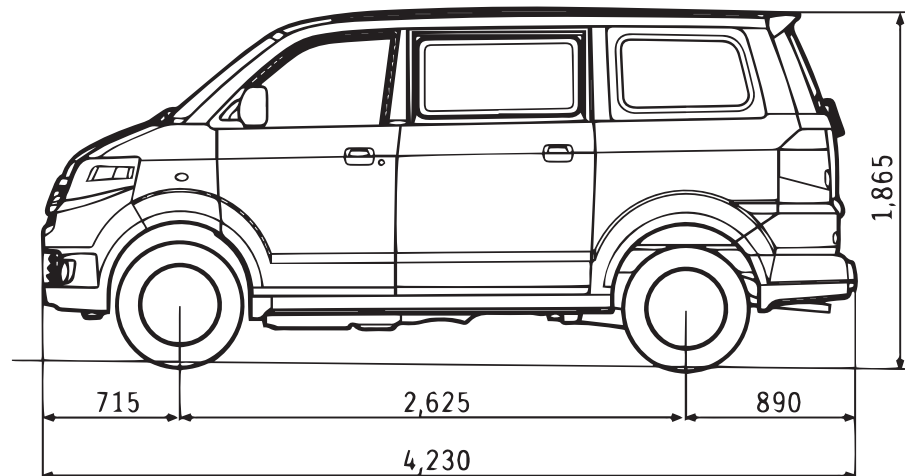

APV

EXTERIOR

APV

Dimensiones

APV

mm

INTERIOR

APV

APV

Modelo	APV PASAJEROS	
Motor	Gasolina	
	1.600 cc	
Sistema de tracción	2WD	
Transmision	4AT	5MT
Lado Volante	Izquierdo	
Numero de puertas	5	
DIMENSIONES		
Largo	mm	4,155
Ancho	mm	1,655
Alto	mm	1,865
Distancia entre ejes	mm	2,625
Ancho de vía	Delantero	mm 1,435
	Trasero	mm 1,435
Radio minimo giro	mm	4.9
Altura minima del suelo	mm	190
CAPACIDAD		
Pasajeros	personas	8
Capacidad de tanque	litros	45
MOTOR		
Tipo	G16A	
Numero de cilindros	4	
Numero de valvulas	16	
Cilindrada	cm ³	1,600
Diámetro x carrera	mm	75.0 X 90.0
Compresión de radio	9.5	
Potencia máxima	HP/rpm	91 / 5.750
Maximo torque	Nm/rpm	127 / 4,500
Sistema inyección	Inyección Multipunto	
CHASIS		
Frenos	Delantero	Disco ventilado
	Trasero	Tambor
Suspensión	Delantera	Tipo MacPherson con muelle helicoidal
	Trasera	Barra de torsión con muelles helicoidales