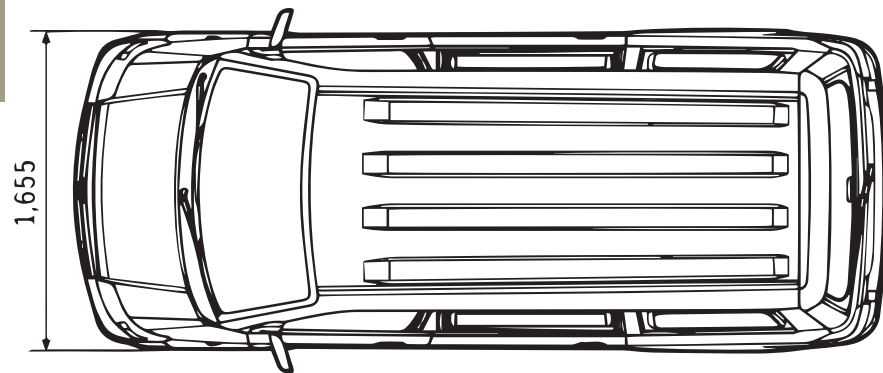

APV

EXTERIOR

APV

Dimensiones

APV

mm

INTERIOR

APV

APV

Modelo	APV PASAJEROS	
Motor	Gasolina	
	1.600 cc	
Sistema de tracción	2WD	
Transmision	4AT	5MT
Lado Volante	Izquierdo	
Numero de puertas	5	
DIMENSIONES		
Largo	mm	4,155
Ancho	mm	1,655
Alto	mm	1,865
Distancia entre ejes	mm	2,625
Ancho de vía	Delantero	mm 1,435
	Trasero	mm 1,435
Radio minimo giro	mm	4.9
Altura minima del suelo	mm	190
CAPACIDAD		
Pasajeros	personas	8
Capacidad de tanque	litros	45
MOTOR		
Tipo	G16A	
Numero de cilindros	4	
Numero de valvulas	16	
Cilindrada	cm ³	1,600
Diámetro x carrera	mm	75.0 X 90.0
Compresión de radio	9.5	
Potencia máxima	HP/rpm	91 / 5.750
Maximo torque	Nm/rpm	127 / 4,500
Sistema inyección	Inyección Multipunto	
CHASIS		
Frenos	Delantero	Disco ventilado
	Trasero	Tambor
Suspensión	Delantera	Tipo MacPherson con muelle helicoidal
	Trasera	Barra de torsión con muelles helicoidales